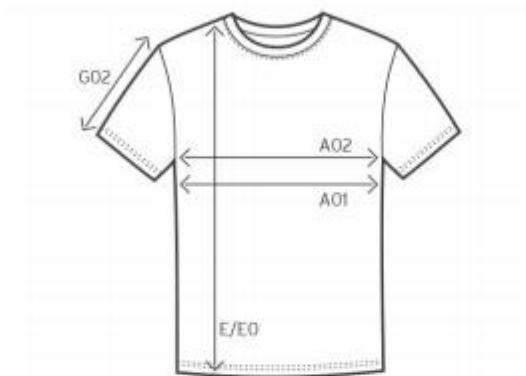

3086 / 3086F

Women's Slim Fit V-Neck-T

Maßtabelle (cm)

	XS	S	M	L	XL	XXL	XXXL
A02	37	40	43	46	49	53	58
E	60	62	64	66	68	70	72
G02	13	14	15	16	17	18	20

A02 1/2 OBERWEITE

E LÄNGE

G02 ÄRMELLÄNGE

3081 / 3081F

Men's Slim Fit-T

Maßtabelle (cm)

	S	M	L	XL	XXL
A02	46	49	52	55	59
E	67	70	73	76	80
G02	22,5	23,5	24,5	25,5	26,5

A02 1/2 OBERWEITE

E LÄNGE

G02 ÄRMELLÄNGE

C= SET-IN SLEEVE
C2= RAGLAN SLEEVE

B&C HOODED WU 620	XXS	XS	S	M	L	XL	XXL	XXXL
A HALF CHEST	46	50	53	56,5	60	63,5	67	70,5
B BODY LENGTH	58	63	65,5	67,5	69,5	71,5	73,5	75,5
C SLEEVE LENGTH	51	56	62,5	63,5	64,5	65,5	66,5	67,5