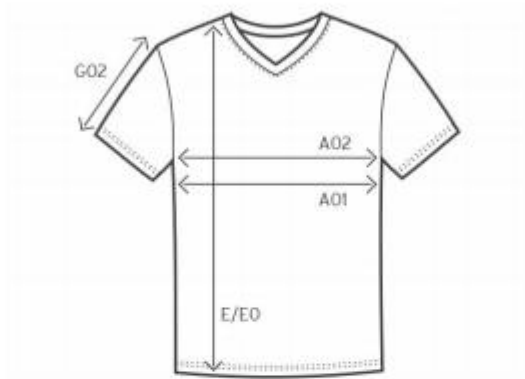

3086 / 3086F

Women's Slim Fit V-Neck-T

Maßtabelle (cm)

	XS	S	M	L	XL	XXL	XXXL
A02	37	40	43	46	49	53	58
E	60	62	64	66	68	70	72
G02	13	14	15	16	17	18	20

A02 1/2 OBERWEITE

E LÄNGE

G02 ÄRMELLÄNGE

3081 / 3081F

Men's Slim Fit-T

Maßtabelle (cm)

	S	M	L	XL	XXL
A02	46	49	52	55	59
E	67	70	73	76	80
G02	22,5	23,5	24,5	25,5	26,5

A02 1/2 OBERWEITE

E LÄNGE

G02 ÄRMELLÄNGE

C= SET-IN SLEEVE
C2= RAGLAN SLEEVE

B&C HOODED WU 620	XXS	XS	S	M	L	XL	XXL	XXXL
A HALF CHEST	46	50	53	56,5	60	63,5	67	70,5
B BODY LENGTH	58	63	65,5	67,5	69,5	71,5	73,5	75,5
C SLEEVE LENGTH	51	56	62,5	63,5	64,5	65,5	66,5	67,5