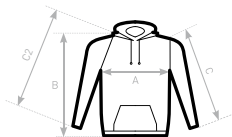

3086 / 3086F

Women's Slim Fit V-Neck-T

Maßtabelle (cm)

	XS	S	M	L	XL	XXL	XXXL
A02	37	40	43	46	49	53	58
E	60	62	64	66	68	70	72
G02	13	14	15	16	17	18	20

A02 1/2 OBERWEITE

E LÄNGE

G02 ÄRMELLÄNGE

3081 / 3081F

Men's Slim Fit-T

Maßtabelle (cm)

	S	M	L	XL	XXL
A02	46	49	52	55	59
E	67	70	73	76	80
G02	22,5	23,5	24,5	25,5	26,5

A02 1/2 OBERWEITE

E LÄNGE

G02 ÄRMELLÄNGE

C= SET-IN SLEEVE
C2= RAGLAN SLEEVE

B&C HOODED WU 620	XXS	XS	S	M	L	XL	XXL	XXXL
A HALF CHEST	46	50	53	56,5	60	63,5	67	70,5
B BODY LENGTH	58	63	65,5	67,5	69,5	71,5	73,5	75,5
C SLEEVE LENGTH	51	56	62,5	63,5	64,5	65,5	66,5	67,5